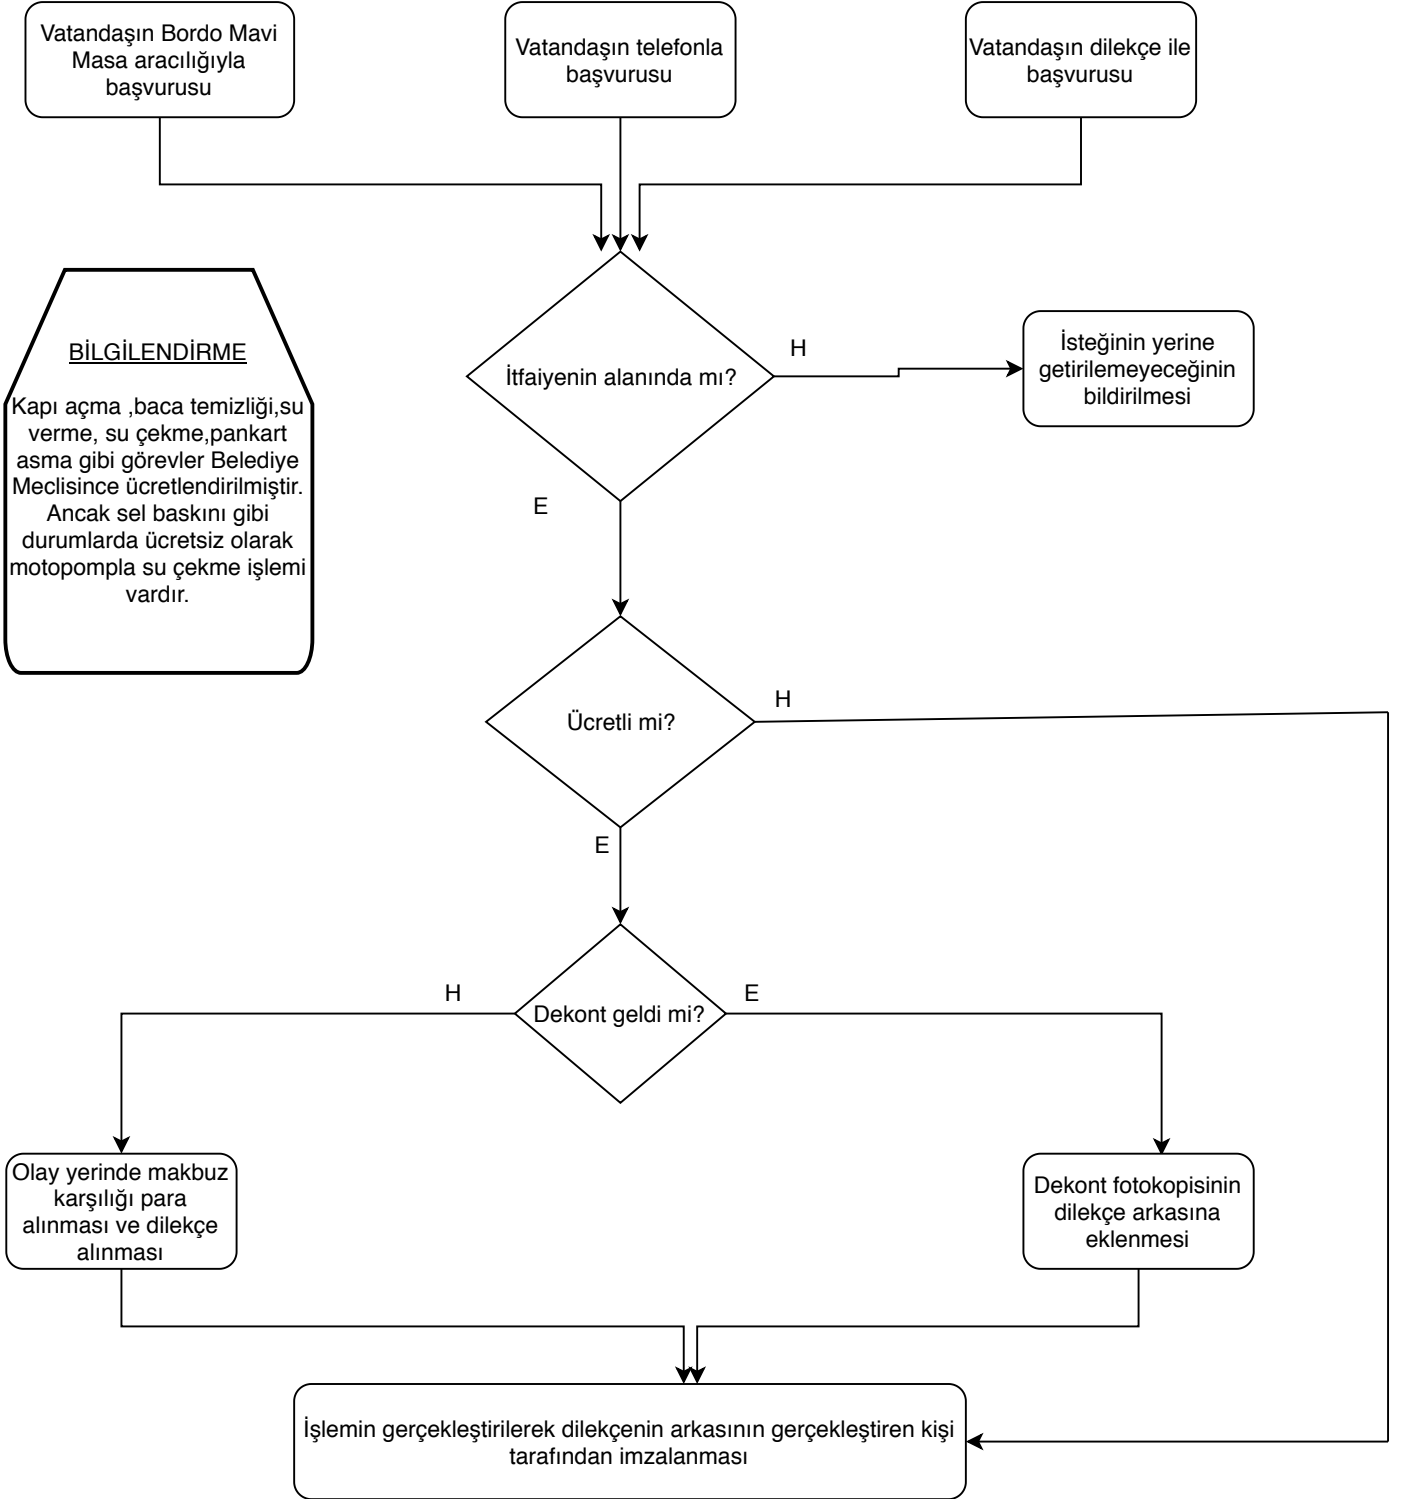

T.C.

TRABZON BÜYÜKŞEHİR BELEDİYE BAŞKANLIĞI

İtfaiye Dairesi Başkanlığı

VATANDAŞ İSTEKLERİNİN DEĞERLENDİRİLMESİ İŞ AKIŞ ŞEMASI

BİLGİLENDİRME

Vatandaştan kapı açma isteği geldi ise olay yerine giderken emniyete haber verilir. Emniyetin yaptığı tahkikat neticesi olumlu çıkarsa kapı açılır.